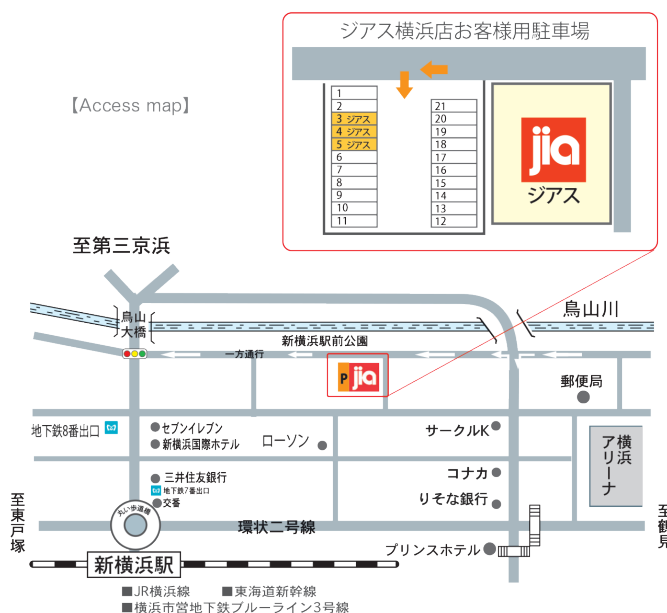

nagano interior & ASLEEP & SPRING VALLEY CORP. 共同開催 【ご予約制となります。】

【開催場所】
ナガノインテリア 横浜ショールーム
神奈川県横浜市都筑区大庭町21

■ACCESS

【お車をご利用の場合】
・港北インターより車で2分。(建物敷地内に駐車スペースがございます)

【電車をご利用の場合】
・JR新横浜駅よりタクシーで10分
・横浜市営地下鉄「新羽駅」より横浜市営バス41系統乗車「大庭町」下車すぐ。
・東急東横線「大倉山駅」より横浜市営バス41系統乗車「大庭町」下車すぐ。

*電車でご来場のお客様は事前にご予約の上、ジヤス横浜店までご来店下さい。
各開催時間の15分前までにお集りいただければ会場まで送迎致します。
(TEL:045-476-2401)

ショールームのご案内

ジヤス 横浜店 / 担当 山口

〒222-0033
神奈川県横浜市港北区新横浜3-20-8 1F ベネックスS-3

0120-74-2401

TEL. 045-476-2401 FAX. 045-476-2410
MAIL. yokohama@jias.co.jp

■電車ご利用の場合
JR新横浜駅より鳥山大橋方面徒歩10分。

■駐車場のご案内
駐車場完備。
「3・4・5」の駐車スペースをご利用ください。
※お車でご越しの際は、事前にお知らせください。

■ショールームは予約制となります。

●お問い合わせの際に「相鉄不動産販売の選べるサービスリストを見て」とお伝えください。