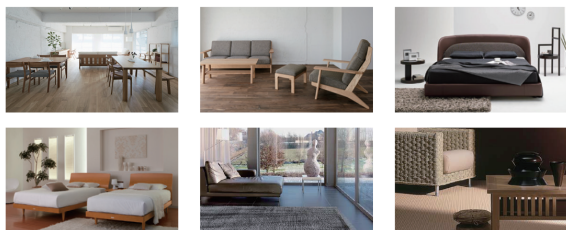

より快適なライフスタイルと
より優れたリビングウォリティーを創造する
ラグマット専門メーカー

SPRING VALLEY CORP.

インテリアフェア限定ご購入特典のご案内

特典1 クッション2個プレゼント!!

ソファをご購入のお客様限定、
クッション2個プレゼント!!

*クッション用カタログよりお選びいただけます。

特典2 ファインレボピロー
プレゼント!!

ファインレボマットレスご購入の
お客様限定、
ファインレボピロー-JP1
定価¥17,000(税抜)プレゼント!!

nagano interior & ASLEEP & SPRING VALLEY CORP. 共同開催 【ご予約制となります。】

【開催場所】
ナガノインテリア 横浜ショールーム
神奈川県横浜市都筑区大庭町21

■ACCESS

【お車をご利用の場合】
・港北インターより車で2分。(建物敷地内に駐車スペースがございます)

【電車をご利用の場合】
・JR新横浜駅よりタクシーで10分
・横浜市営地下鉄「新羽駅」より横浜市営バス41系統乗車「大庭町」下車すぐ。
・東急東横線「大倉山駅」より横浜市営バス41系統乗車「大庭町」下車すぐ。